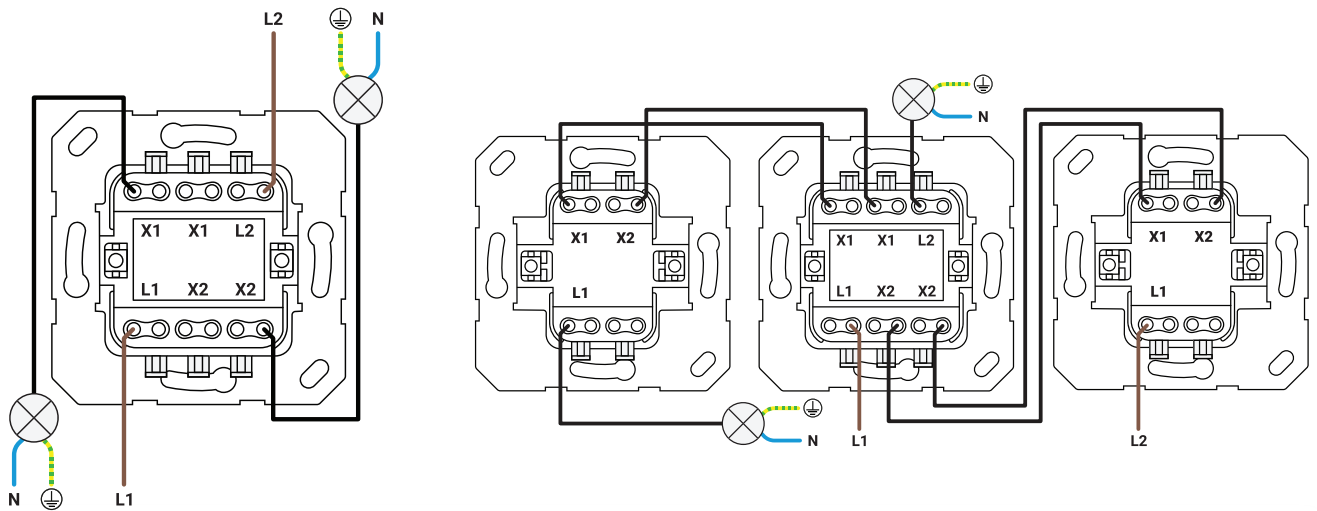

# Wissel-wisselschakelaar

Productcode: 10.300.050

 DATASHEET

## Specificaties

- EAN: 8718836971839
- Ampère: 10A
- Voltage: 230V +/- 10%
- Minimale wattage: 0 VA
- Maximale wattage: 2300 VA
- Breedte: 71 mm
- Lengte: 71 mm
- Diepte: 17 mm
- Behuizing klasse: IP20
- Type schakeling: Wissel-wissel
- Toepasbaar in hotel- en kruisschakeling
- Bevestiging van draad: Steekklem
- TUV: Ja