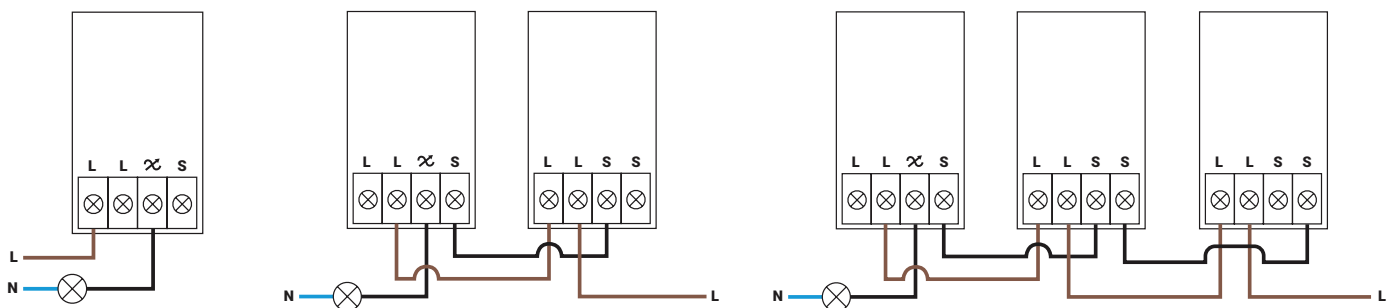

# Master-Slave LED Dimmer Set 200 Watt

Productcode: 90.400.030

 DATASHEET

## Specificaties

- EAN: 8718836970078
- Voltage: 230V +/- 10%
- Belasting: 0,3 VA – 200 VA
- Beschermingsklasse: IP20
- Maximale amperage: 0,9 A
- Verbruik zonder belasting: <= 0,3 W
- Afmetingen: 71 x 71 x 25 mm
- Kortsluitingsbeveiliging: Ja, automatisch
- Overbelastingbeveiliging: Ja, automatisch
- Thermische beveiliging: Ja, automatisch
- Werkt zonder nuldraad
- Beschermt tegen piekspanning
- Instelbaar min/max dimniveau
- Geruisloos dimmen
- Drukdraaiknop
- Geheugenfunctie
- Fase-afsnijding
- Boost tegen popcorn-effect